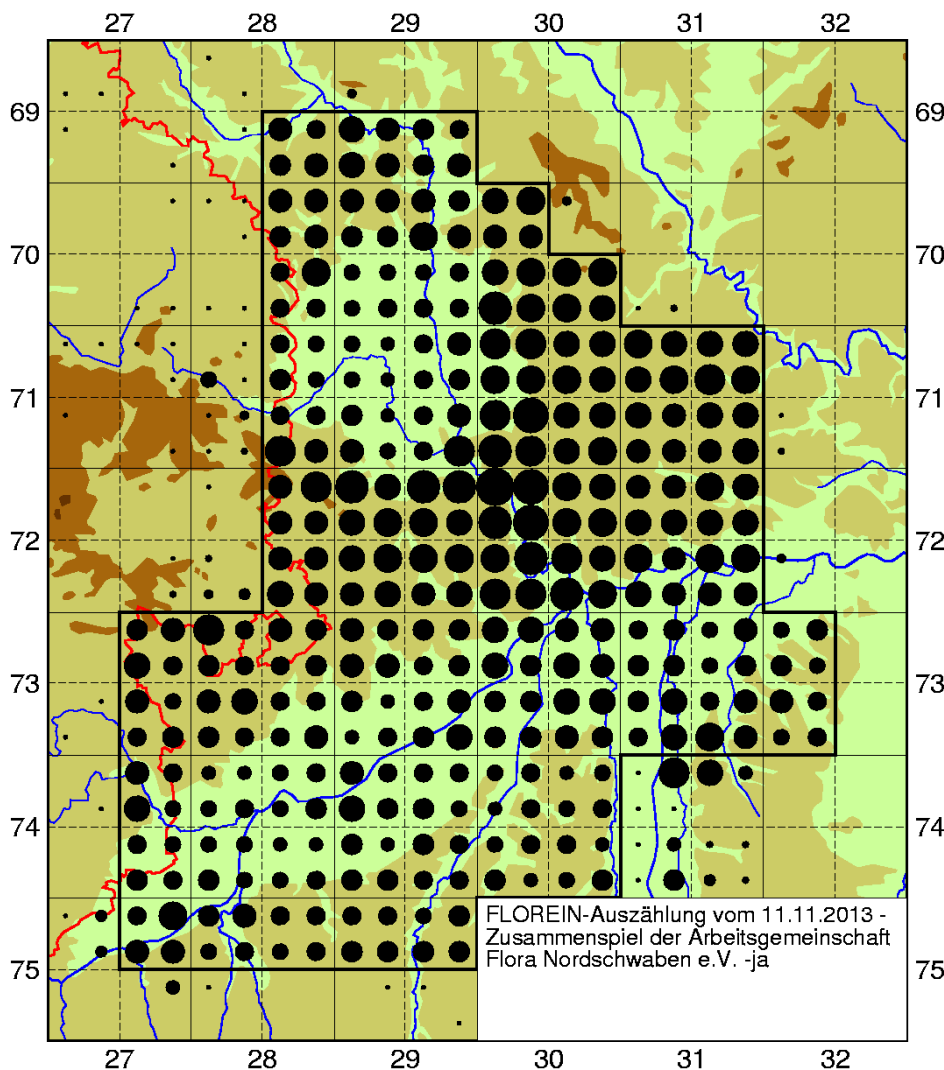

ARGE FLORA
Nordschwaben e.V.

ARGE Flora Nordschwaben e.V., Eichendorffplatz 2A, 86720 Nördlingen

Blume des Jahres 2014

2. Januar 2014

Liebe Mitglieder und Freunde der Flora,

anbei erhalten Sie unser Jahresprogramm für 2014. Die Verbreitungskarten geben den aktuellen Stand unserer Kartierung im bayerischen Nordschwaben wieder.

Kartierdaten von 1989 bis 2013

- 701 bis ...
- 651 bis 700
- 601 bis 650
- 551 bis 600
- 501 bis 550
- 451 bis 500
- 401 bis 450
- 351 bis 400
- 301 bis 350
- 251 bis 300
- 201 bis 250
- 151 bis 200
- 101 bis 150
- 051 bis 100
- 001 bis 050