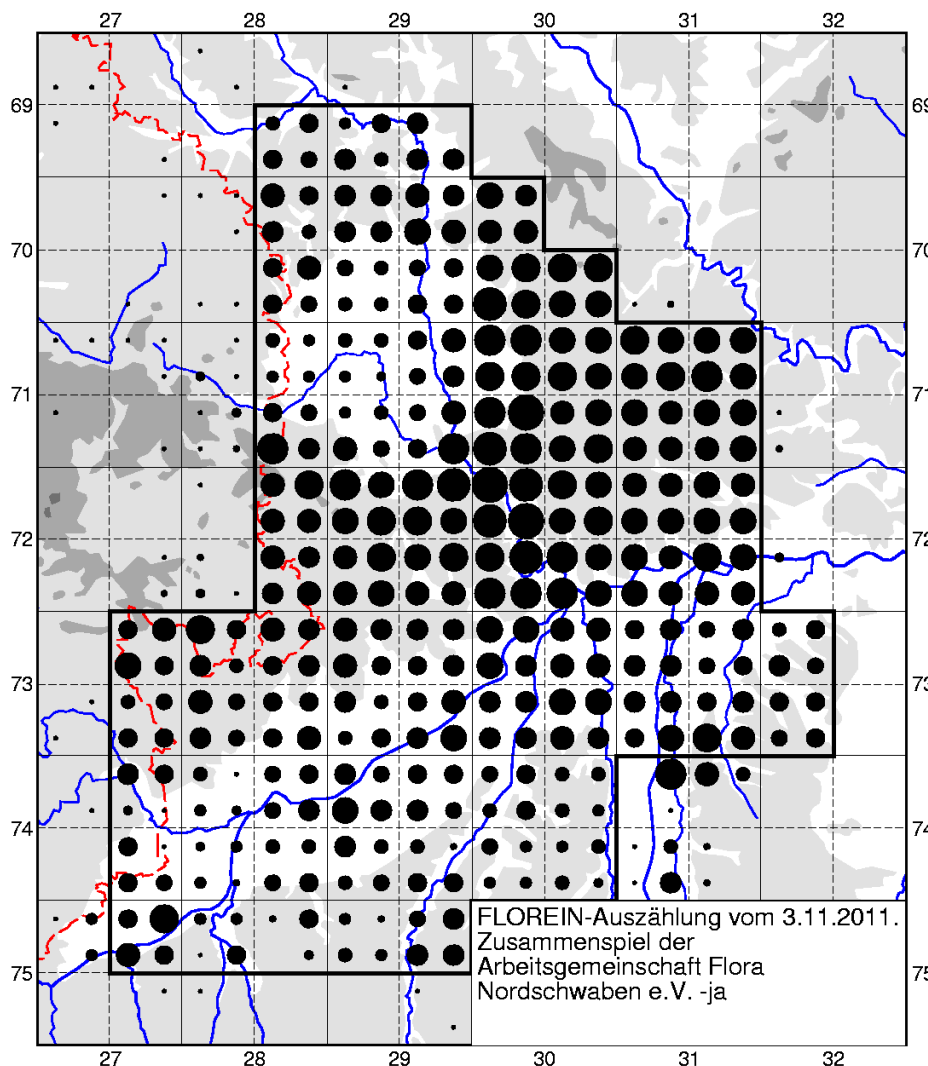

Kartierdaten von 1989 bis 2011

- 651 bis ...
- 601 bis 650
- 551 bis 600
- 501 bis 550
- 451 bis 500
- 401 bis 450
- 351 bis 400
- 301 bis 350
- 251 bis 300
- 201 bis 250
- 151 bis 200
- 101 bis 150
- 051 bis 100
- 001 bis 050