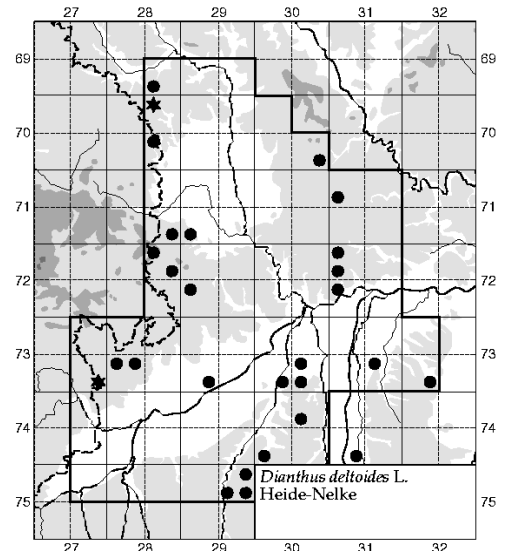

ARGE FLORA
Nordschwaben e.V.

ARGE Flora Nordschwaben e.V., Eichendorffplatz 2A, 86720 Nördlingen

Blume des Jahres 2012

2. Januar 2012

Liebe Mitglieder und Freunde der Flora,

wir informieren Sie mit diesem Brief über den Stand unserer Kartierung im bayerischen Nordschwaben. Wir freuen uns, wenn Sie zu unseren Veranstaltungen kommen. Ganz besonders freuen wir uns, wenn Sie an unseren Exkursionen teilnehmen und Ihr Wissen und Ihre Artenkenntnis mit uns teilen.

Arge Flora Nordschwaben
Jürgen Adler, Vorsitzender